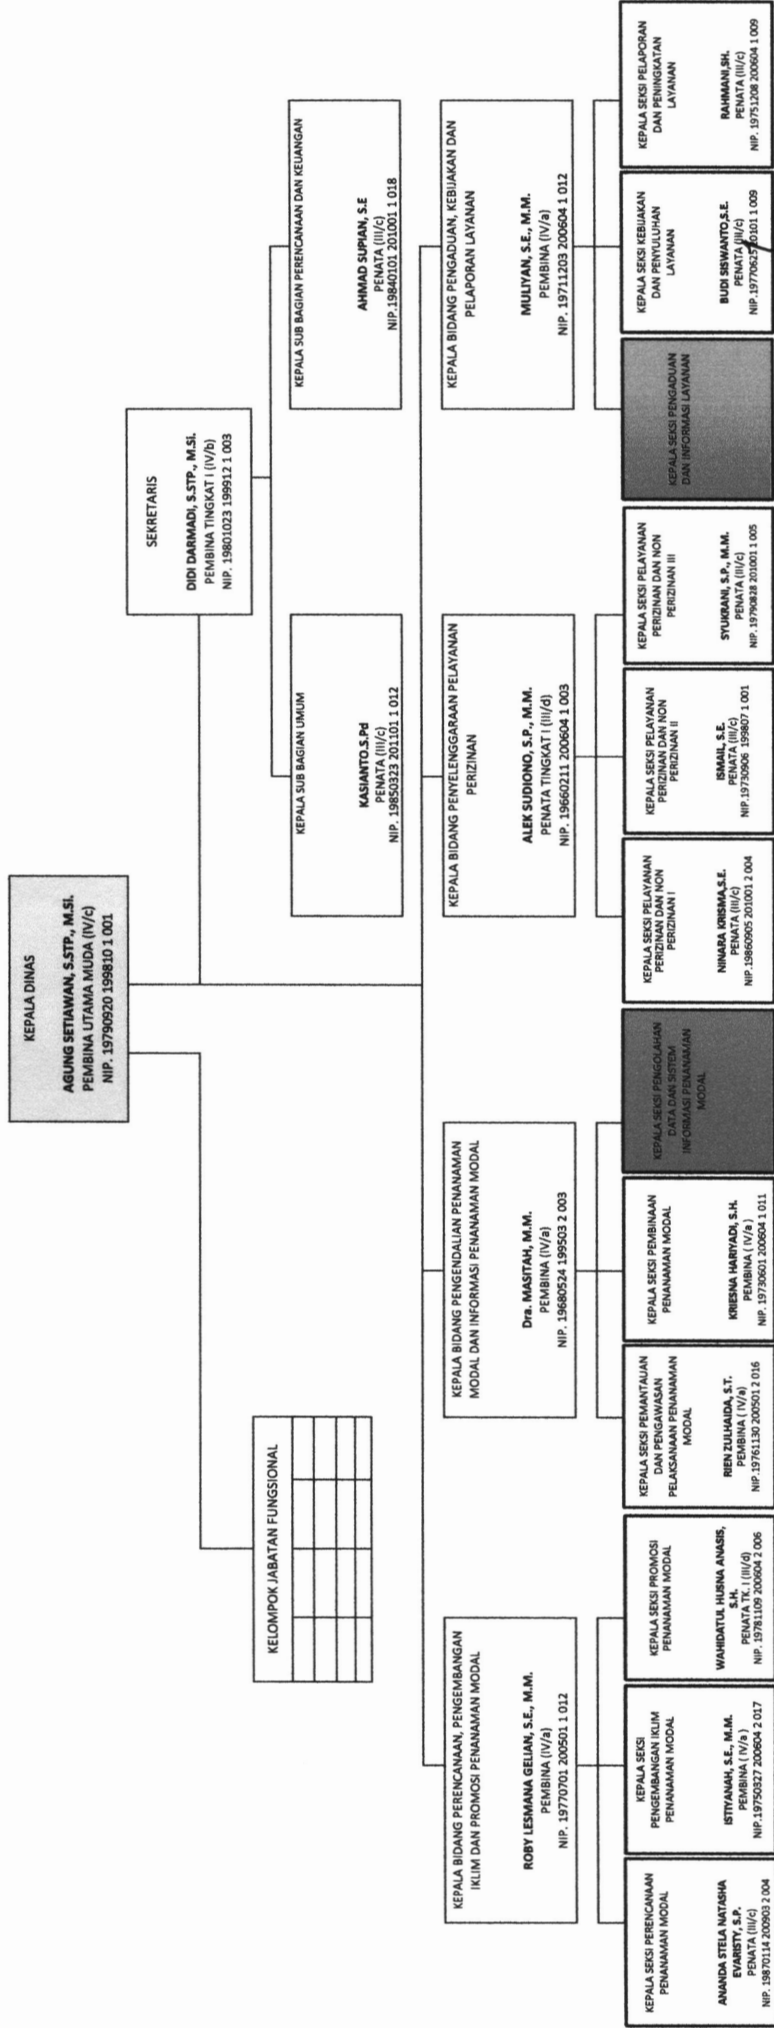

**STRUKTUR ORGANISASI
DINAS PENANAMAN MODAL DAN PELAYANAN TERPADU
KABUPATEN SERUYAN**

2020